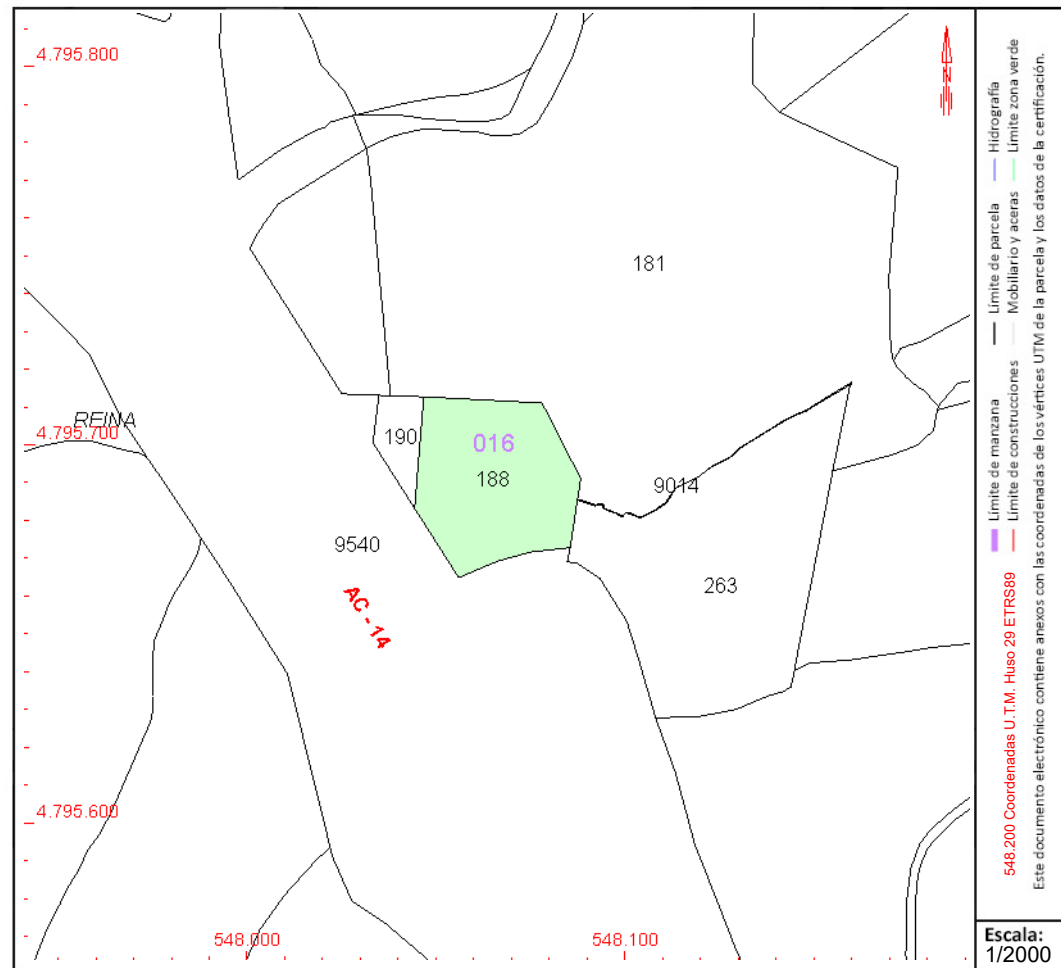

Referencia catastral: 15031A016001880000OH

DATOS DESCRIPTIVOS DEL INMUEBLE

Localización:

Polígono 16 Parcela 188
REINA. CULLEREDO [A CORUÑA]

Clase: RÚSTICO

Uso principal: Agrario

Superficie construida:

Año construcción:

Cultivo

Subparcela	Cultivo/aprovechamiento	Intensidad Productiva	Superficie m ²
0	C- Labor o Labradío seco	02	1.611

PARCELA

Superficie gráfica: 1.611 m²

Participación del inmueble: 100,00 %

Tipo:

Este documento no es una certificación catastral, pero sus datos pueden ser verificados a través del "Acceso a datos catastrales no protegidos de la SEC"