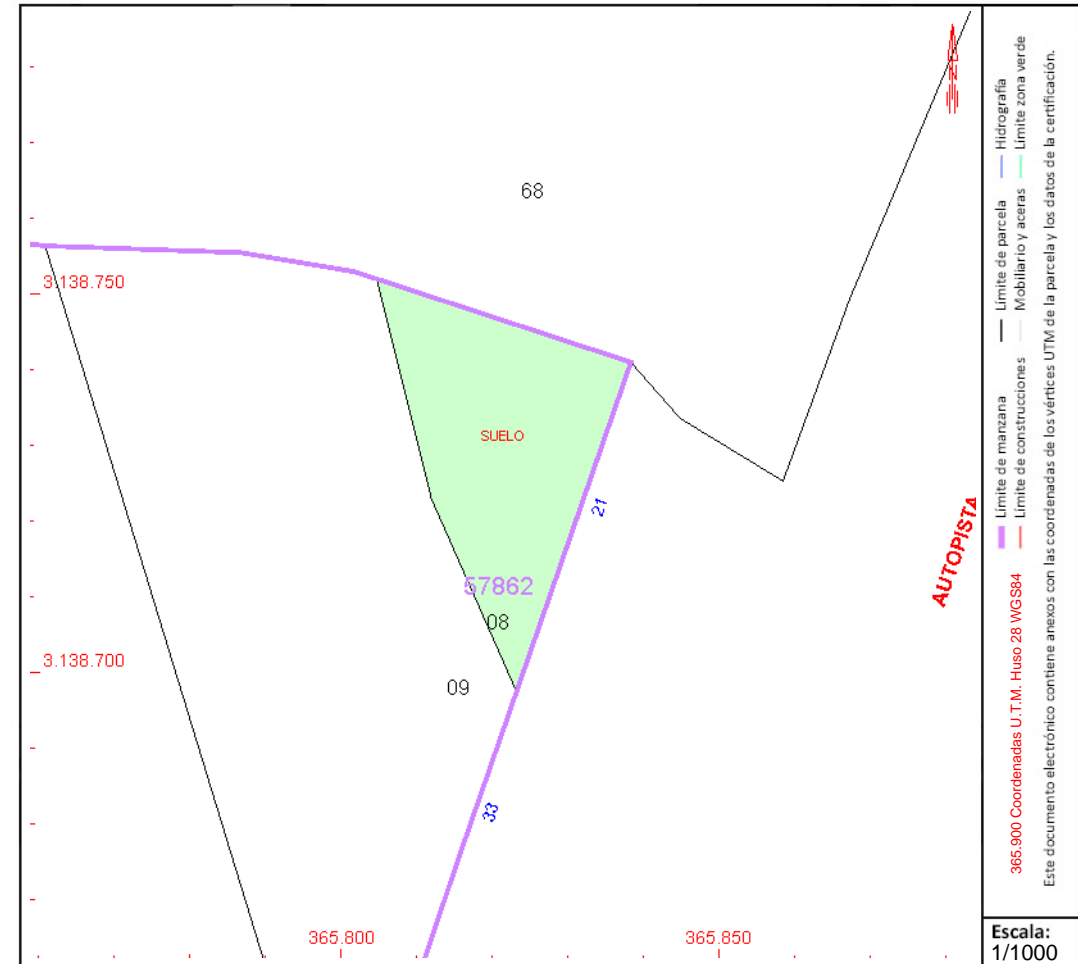

GOBIERNO DE ESPAÑA

MINISTERIO DE HACIENDA Y FUNCIÓN PÚBLICA

SECRETARÍA DE ESTADO DE HACIENDA

DIRECCIÓN GENERAL DEL CATASTRO

CONSULTA DESCRIPTIVA Y GRÁFICA DE DATOS CATASTRALES DE BIEN INMUEBLE

Referencia catastral: 5786208CS6358N0001OL

DATOS DESCRIPTIVOS DEL INMUEBLE

Localización:

CR GENERAL DEL SUR 21 Suelo
38530 CANDELARIA [CANDELARIA] [S.C. TENERIFE]

Clase: URBANO

Uso principal: Suelo sin edif.

Superficie construida:

Año construcción:

PARCELA

Superficie gráfica: 884 m2

Participación del inmueble: 100,00 %

Tipo:

Este documento no es una certificación catastral, pero sus datos pueden ser verificados a través del "Acceso a datos catastrales no protegidos de la SEC"