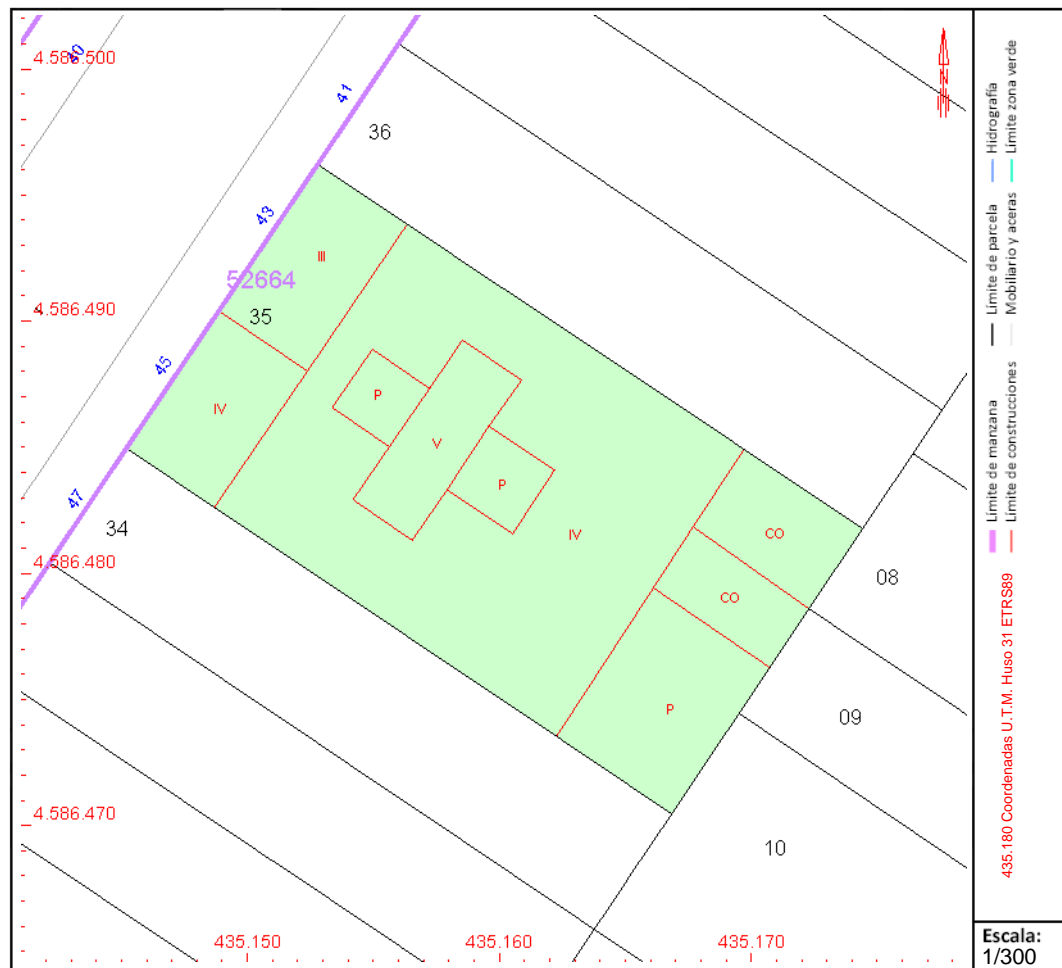

GOBIERNO DE ESPAÑA

MINISTERIO DE HACIENDA Y FUNCIÓN PÚBLICA

SECRETARÍA DE ESTADO DE HACIENDA

DIRECCIÓN GENERAL DEL CATASTRO

CONSULTA DESCRIPTIVA Y GRÁFICA DE DATOS CATASTRALES DE BIEN INMUEBLE

Referencia catastral: 5266435DF3856E0007JQ

DATOS DESCRIPTIVOS DEL INMUEBLE

Localización:

CL PI I GIBERT 43 Es:1 Pl:02 Pt:02
08930 SANT ADRIA DE BESOS [BARCELONA]

Clase: URBANO

Uso principal: Residencial

Superficie construida: 77 m2

Año construcción: 1965

Construcción

Destino	Escalera / Planta / Puerta	Superficie m²
VIVIENDA	1/02/02	58
Elementos comunes		19

PARCELA

Superficie gráfica: 353 m2

Participación del inmueble: 7,700 %

Tipo: Parcela con varios inmuebles [division horizontal]