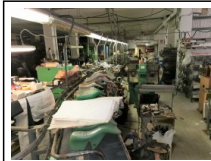

LOTTI

	#2: Macchinari per Calzaturificio	
	#7: Fustellatrice Olympia T20	Modello: Olympia T20
	#8: Scarnitrice Fortuna CS4	Marca: Fortuna Modello: CS4 Anno: 1995 Matricola: 2291
	#9: Macchina Rifilatrice GP4	Modello: GP4
	#10: Ribattitrice Sigma	Marca: Sigma Modello: 701 Srmc Matricola: 62914A
	#11: Premonta Cerim K68	Marca: Cerim Modello: K68
	#12: Cardatrice Nuova Remac	Marca: Nuova Remac
	#13: Stirastivali Valente e Bonizzato	Marca: Valente e Bonizzato
	#14: Pressa a Settori Valente e Bonizzato	Marca: Valente e Bonizzato
	#15: Pressa a Settori Sigma	Marca: Sigma

#16: Manovia Manuale 15 Metri