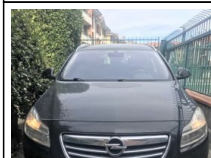

LOTTI

#1: Arredi e Attrezzature per Ufficio

#2: Opel Insignia 2.0 SW

Marca: Opel
Modello: Insignia 2.0
Anno: 2010