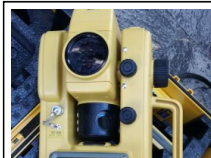

**LOTTI**

#46: Teodolite Topcon RT-10S

Marca: Topcon  
Modello: rt-10s  
Matricola: ht1 366

#47: Livella Laser Spectra GL422

Marca: SPECTRA  
Modello: gl422  
Anno: 2014  
Matricola: 14108185

#78: Coppia di Semafori