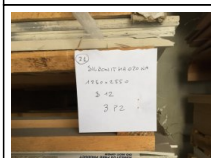

## COMBINAZIONI

lastre in fibrocemento e attrezzature edili.

EUR 0,00

#1: Varia Attrezzatura da Cantiere

#2: Scaffali, Taglierina e Aspiratore

#3: Lastre Ignistop

#4: Lastre Zeliplat

#5: Lastre Silbonit