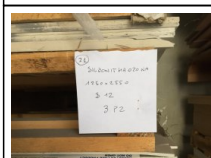

## COMBINAZIONI

lastre in fibrocemento e attrezzature edili.

EUR 0,00

#1: Varia Attrezzatura da Cantiere

#2: Scaffali, Taglierina e Aspiratore

#3: Lastre Ignistop

#4: Lastre Zeliplat

#5: Lastre Silbonit