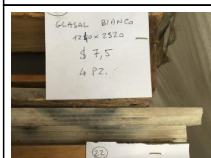

## COMBINAZIONI

lastre in fibrocemento e attrezzature edili.

EUR 0,00

#1: Varia Attrezzatura da Cantiere

#2: Scaffali, Taglierina e Aspiratore

#3: Lastre Ignistop

#4: Lastre Zeliplat

#5: Lastre Silbonit