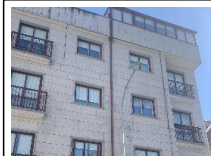

Dipòsit de fiança:

LOTS

#1: Habitatge i local units a Silleda, Pontevedra Any: 2004

EUR 96.811,27

#2: Local comercial a Lalín, Pontevedra

EUR 58.905,00