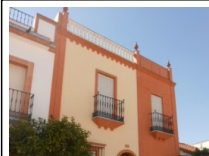

## LOTTI

**#1: Appartamento a La Palma del Condado - Huelva**

**EUR 126.800,00**