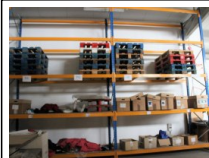

Deposit: EUR 600,00

LOTS

#9: Rack Shelving

EUR 0,00

#13: Sirvent Shelving

EUR 0,00