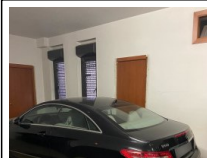

LOTTI

#3: Mercedes E 350

Marca: Mercedes

Modello: E 350

Anno: 2009

EUR 4.000,00