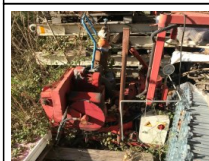

#15: N. 2 Smontagomme