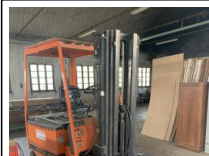

LOTTI**#3: Carrello Elevatore Lugli ELX25**

Marca: Lugli

Modello: Elx25

Anno: 1998

Matricola: 5341890572

EUR 1.000,00**COMBINAZIONI****Attrezzatura da Lavoro, Varia e Scaffalature****EUR 4.760,00**