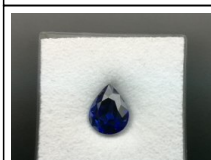

COMBINAZIONI**Zaffiri e Smeraldi**

EUR 9.500,00

#1: Smeraldo Goccia 15X10 mm

#2: Smeraldo Goccia 9X6 mm

#3: Zaffiro Cuore 9X8 mm

#4: Zaffiro Ovale 10X8 mm

#5: Zaffiro Goccia 9X7 mm

#6: Zaffiro Goccia 9X7 mm