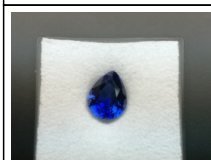

COMBINAZIONI**Zaffiri e Smeraldi**

EUR 9.500,00

#1: Smeraldo Goccia 15X10 mm

#2: Smeraldo Goccia 9X6 mm

#3: Zaffiro Cuore 9X8 mm

#4: Zaffiro Ovale 10X8 mm

#5: Zaffiro Goccia 9X7 mm

#6: Zaffiro Goccia 9X7 mm