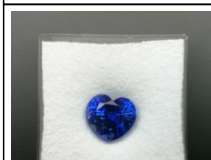

COMBINAZIONI**Zaffiri e Smeraldi**

EUR 9.500,00

#1: Smeraldo Goccia 15X10 mm

#2: Smeraldo Goccia 9X6 mm

#3: Zaffiro Cuore 9X8 mm

#4: Zaffiro Ovale 10X8 mm

#5: Zaffiro Goccia 9X7 mm

#6: Zaffiro Goccia 9X7 mm