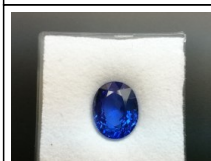

COMBINAZIONI**Zaffiri e Smeraldi**

EUR 9.500,00

#1: Smeraldo Goccia 15X10 mm

#2: Smeraldo Goccia 9X6 mm

#3: Zaffiro Cuore 9X8 mm

#4: Zaffiro Ovale 10X8 mm

#5: Zaffiro Goccia 9X7 mm

#6: Zaffiro Goccia 9X7 mm