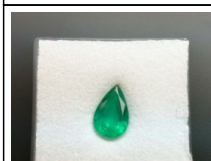

COMBINAZIONI**Zaffiri e Smeraldi**

EUR 9.500,00

#1: Smeraldo Goccia 15X10 mm

#2: Smeraldo Goccia 9X6 mm

#3: Zaffiro Cuore 9X8 mm

#4: Zaffiro Ovale 10X8 mm

#5: Zaffiro Goccia 9X7 mm

#6: Zaffiro Goccia 9X7 mm