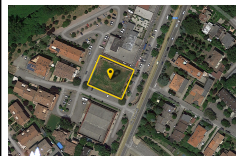

LOTTI

#1: Terreno Edificabile - Castelnuovo Rangone
(MO)

EUR 340.000,00